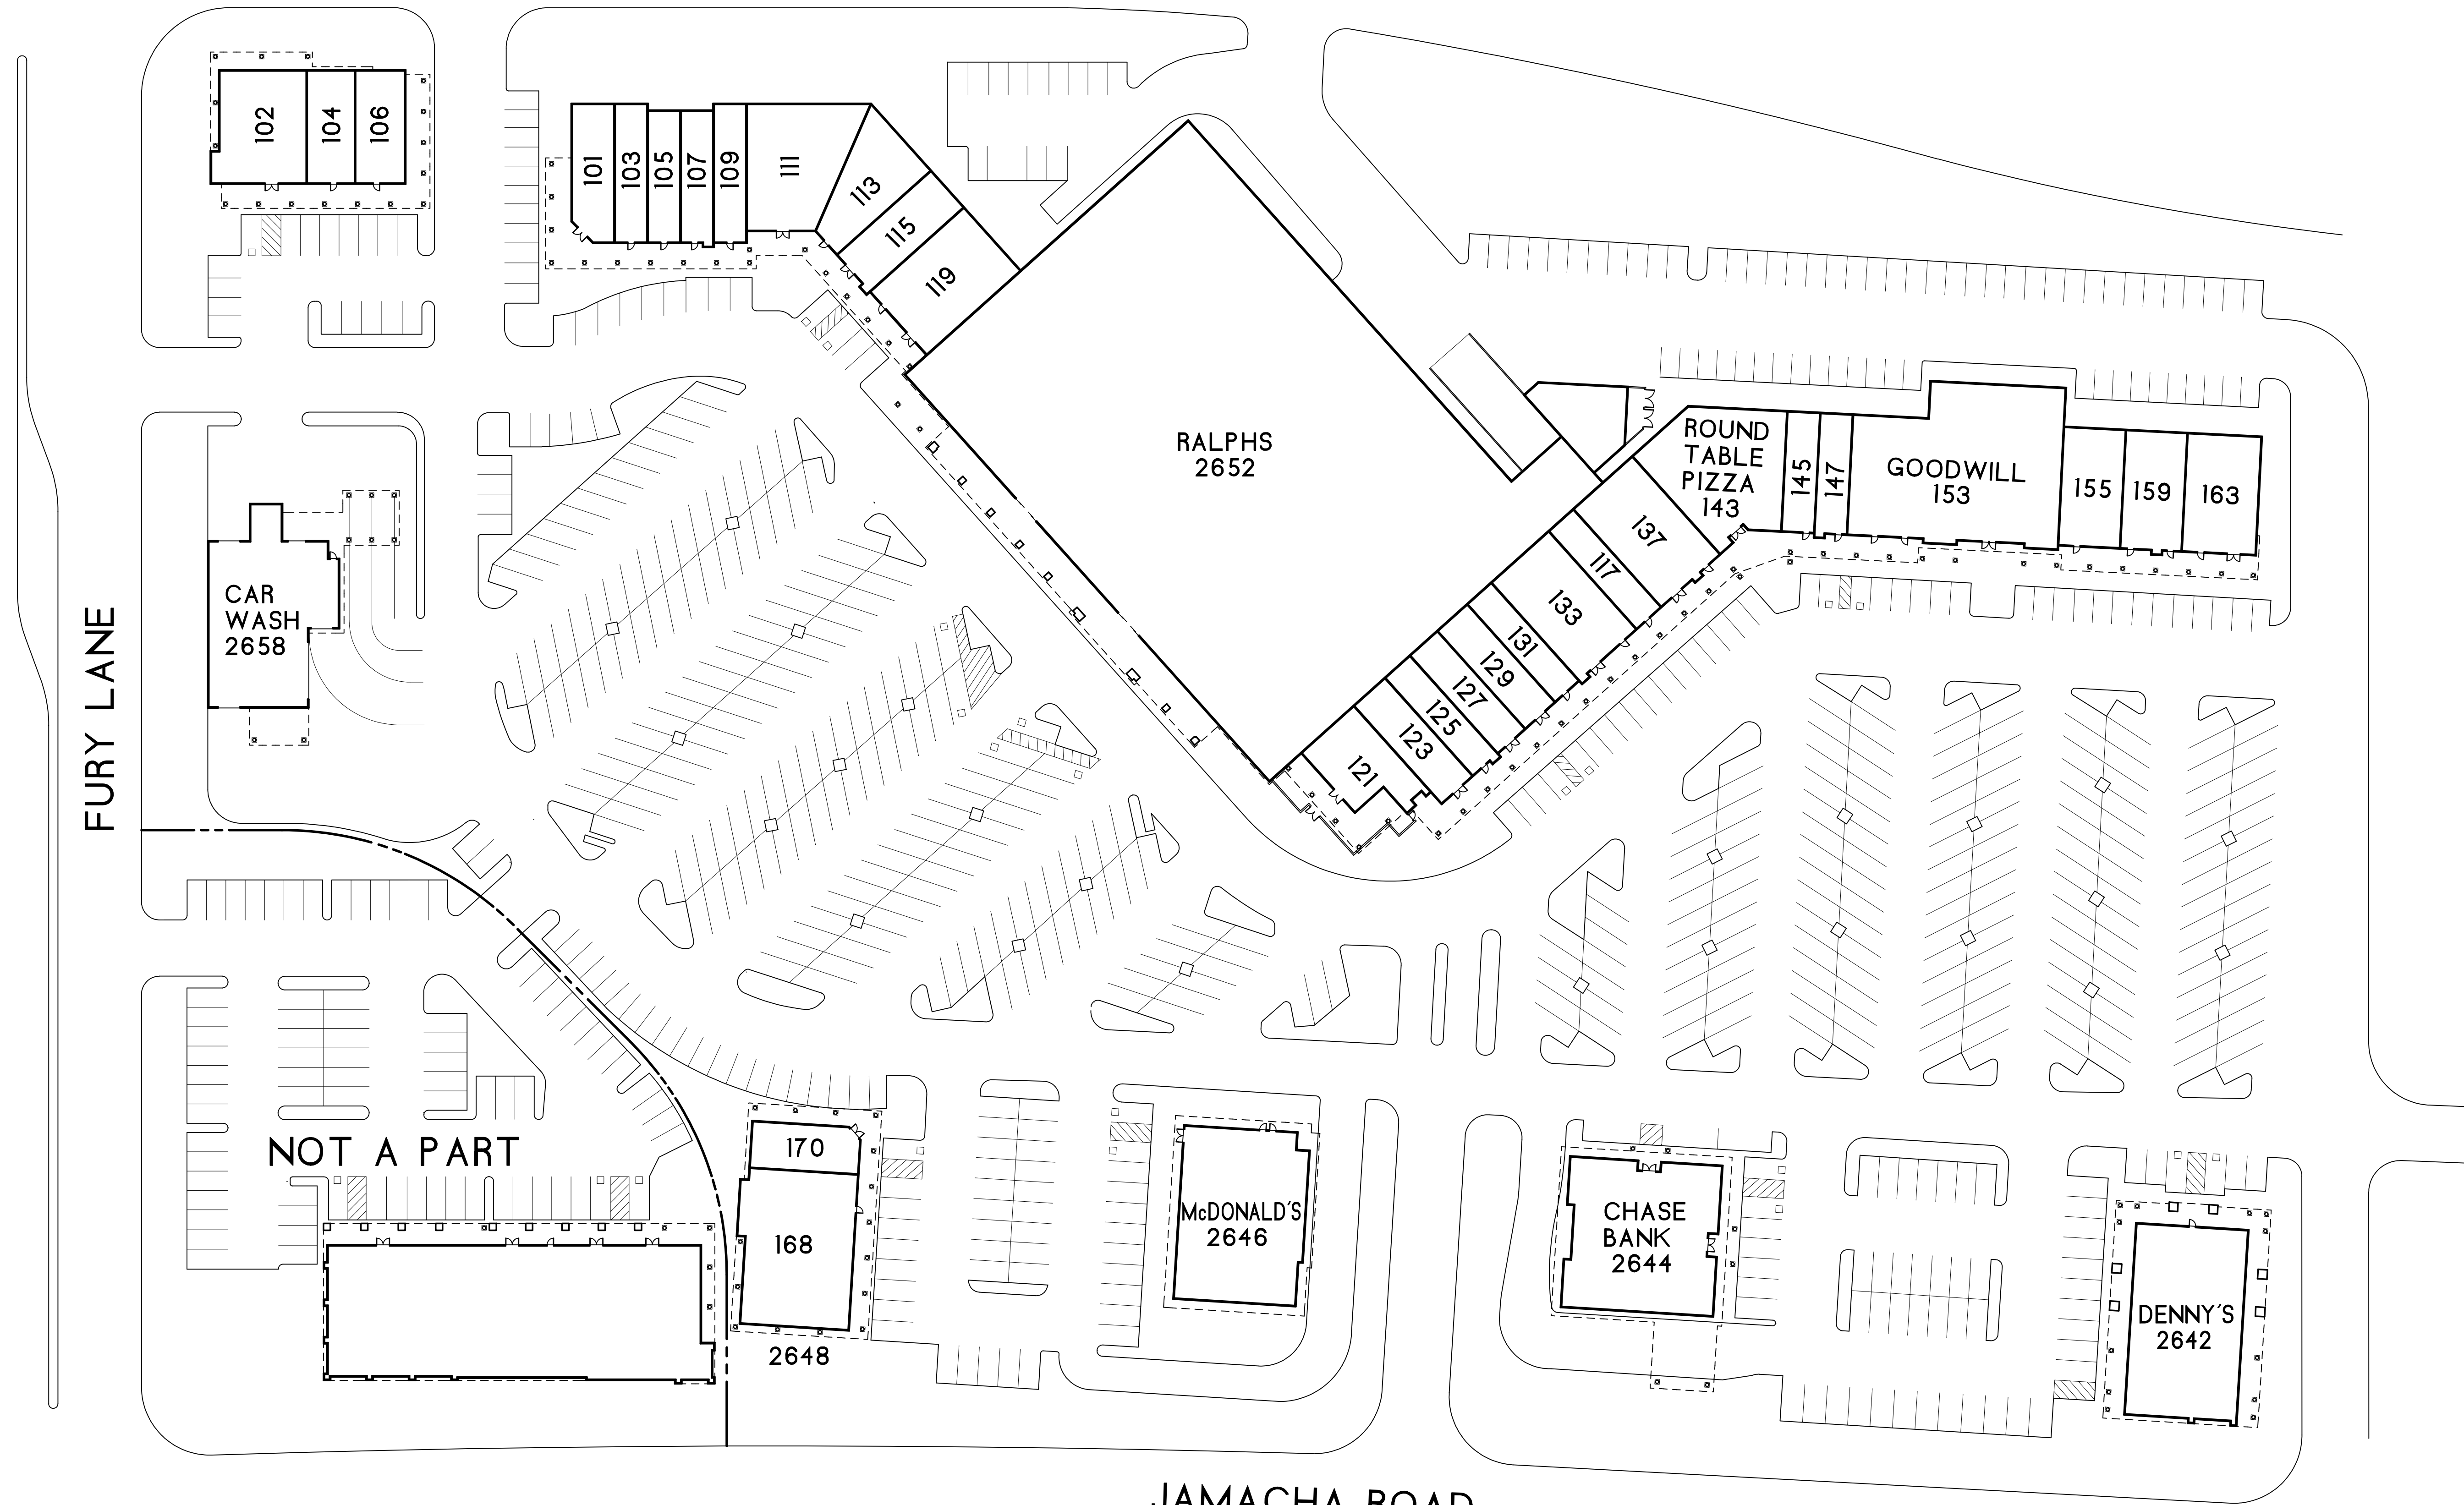

VIA RANCHO SAN DIEGO

# RANCHO SAN DIEGO TOWN & COUNTRY

2642-2658 JAMACHA ROAD  
EL CAJON, CALIFORNIA

## DIRECTORY

ALADIN TRIO	2650-123
ANIMAL CARE CLINIC	2650-159
ANYTIME FITNESS	2650-153
AVAILABLE (1,594 SF)	2656-104
AVAILABLE (910 SF)	2650-125
DAIRY QUEEN	2656-102
DENNY'S	2642
DENTAL TOMA PETROS	2654-113
DOLCI CAFE ITALIANO	2650-121
DRYCLEAN USA	2654-119
E-MED SPA	2650-133/104
EDWARD D. JONES & CO.	2650-131
AVAILABLE (1,210 SF)	2654-115
EVA NAILS	2656-106
EUROPEAN WAX CENTER	2654-105
FASHION ALTERATIONS	2650-137
GOODWILL INDUSTRIES	2650-149
HILBERTO'S MEXICAN FOOD	2648-170
JP MORGAN CHASE	2644
LE PRINCE SALON	2654-109
MCDONALD'S	2646
MEMO'S BAGEL CAFÉ	2650-163
NUTRISHOP	2650-165
NOTHING BUNDT CAKES	2650-127-129
POSTAL CENTER USA	2650-147
RALPHS GROCERY	2652
RANCHO SAN DIEGO DENTAL GROUP	2648-166
ROUND TABLE PIZZA	2650-143
THE SKIN BOUTIQUE	2650-145
TOWN & COUNTRY CAR WASH	2658
AVAILABLE (75 SF)	ATM
VANITEA CAFÉ	2654-103
WERNER OPTOMETRY	2650-155
WAGYU SHAWARMA GRILL	2654-101
WING FACTORY	2654-111
YI SUSHI	2650-139